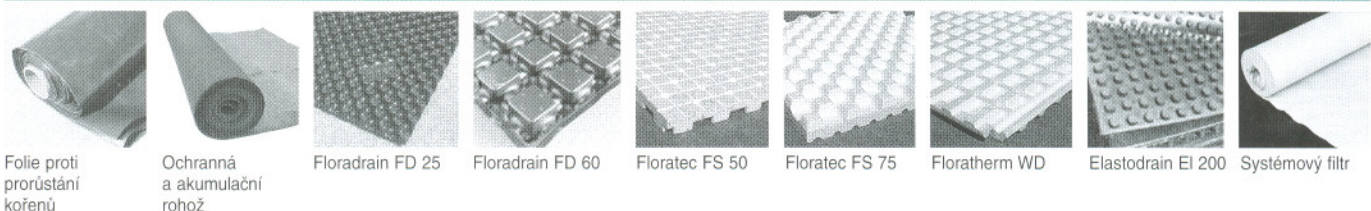

Od ochrany proti prorůstání kořenů k ozelenění

Folie proti prorůstání kořenů

Ochranná a akumulací rohož

Floradrain FD 25

Floradrain FD 60

Floratec FS 50

Floratec FS 75

Floratherm WD

Elastodrain EI 200

Systémový filtr