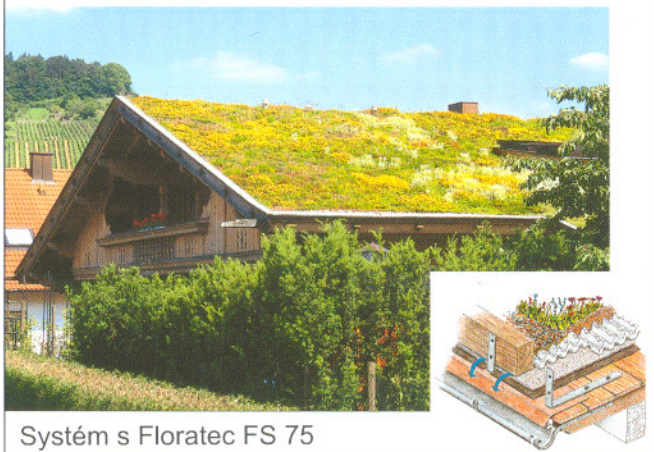

## Extenzivní zeleň – oživuje střechu

Extenzivní zeleň je ekologická a estetická alternativa běžné ochrany střešního pláště doposud prováděné například vrstvou kameniva. Systém vyžaduje minimální údržbu v závislosti na tloušťce vegetační vrstvy umožňuje i výsadbu náročnějších rostlin.

Plochá střecha „Skalničky“

Systém s Floradrain FD 25

Průmyslová střecha o velké ploše

Systém s Floratec FS 50

Šikmá zelená střecha

Systém s Floratec FS 75

Zateplená zelená střecha

Systém s Floratherm WD 65